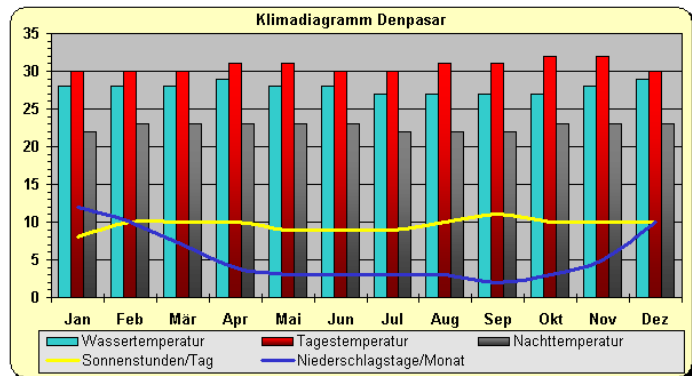

## Lage & Klima von Bali

[www.syg.de](http://www.syg.de)

YACHTCHARTER - SEGELTÖRNS - REISEBÜRO - FLÜGE - FLUGCHARTER

Sun Yachting Germany waldenserstr.7 10 551 berlin tel. 030 - 395 70 96 fax 030 - 396 44 34 info@syg.de